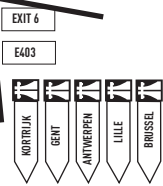

E403

E403 KORTRIJK - BRUGGE

Coming from
E17 Lille (37 km)
E17 Antwerpen (113 km)
E17 Brussel (117 km)
E17 Gent (61 km)
E17 Kortrijk (21 km)
E403 Brugge

Take E403
Exit 6 Roeselare
Rumbek
Izegem
Follow direction
Roeselare