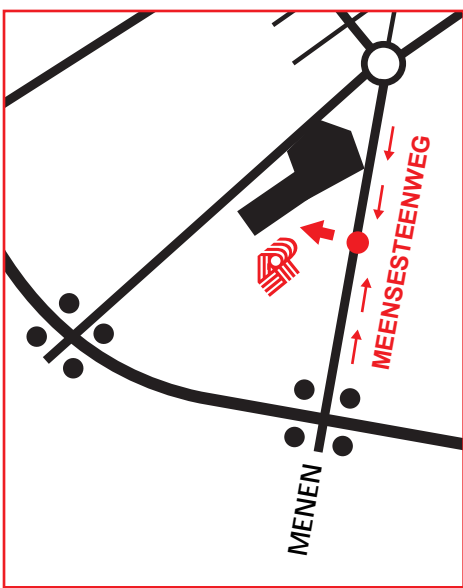

Roularta Media Group

DISCHARGING / DELIVERING GOODS
MEENSESTEENWEG 300
8800 ROESELARE
TEL. 051 26 61 11 / FAX 051 26 68 66