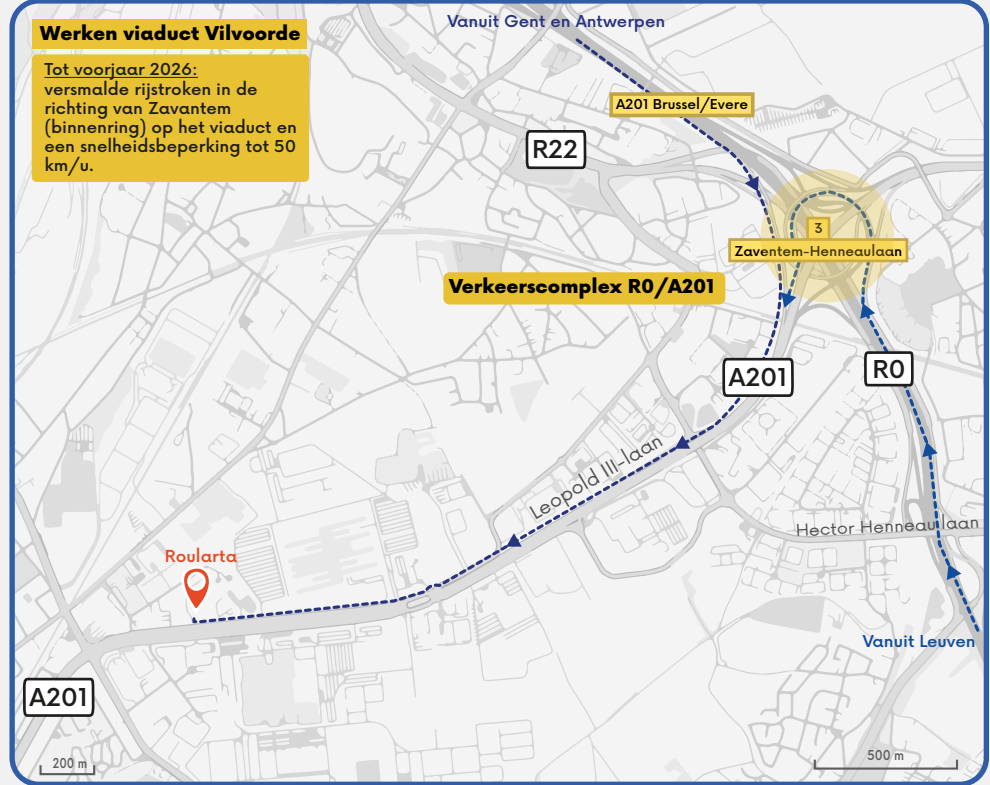

Openbaar vervoer

Bordet
 800 m 9 min 3 min

Diegem
 2,8 km 10 min

Blue-bikes aanwezig. Klik [hier](#) voor meer info.
 €2,5/24h

i Plan [hier](#) je route met NMBS

Halte Raket 300 m 3 min

12 Troon - Brussels Airport 4-6/u

62 Kerkhof van Jette - Eurocontrol 5/u

272 Brussel - Zaventem 2/u

620 Anderlecht - Zaventem 2/u Enkel 's nachts

i Plan [hier](#) je route met MIVB

i Plan [hier](#) je route met De Lijn

Powered by
vo ka Kamer van Koophandel
 Vlaams-Brabant