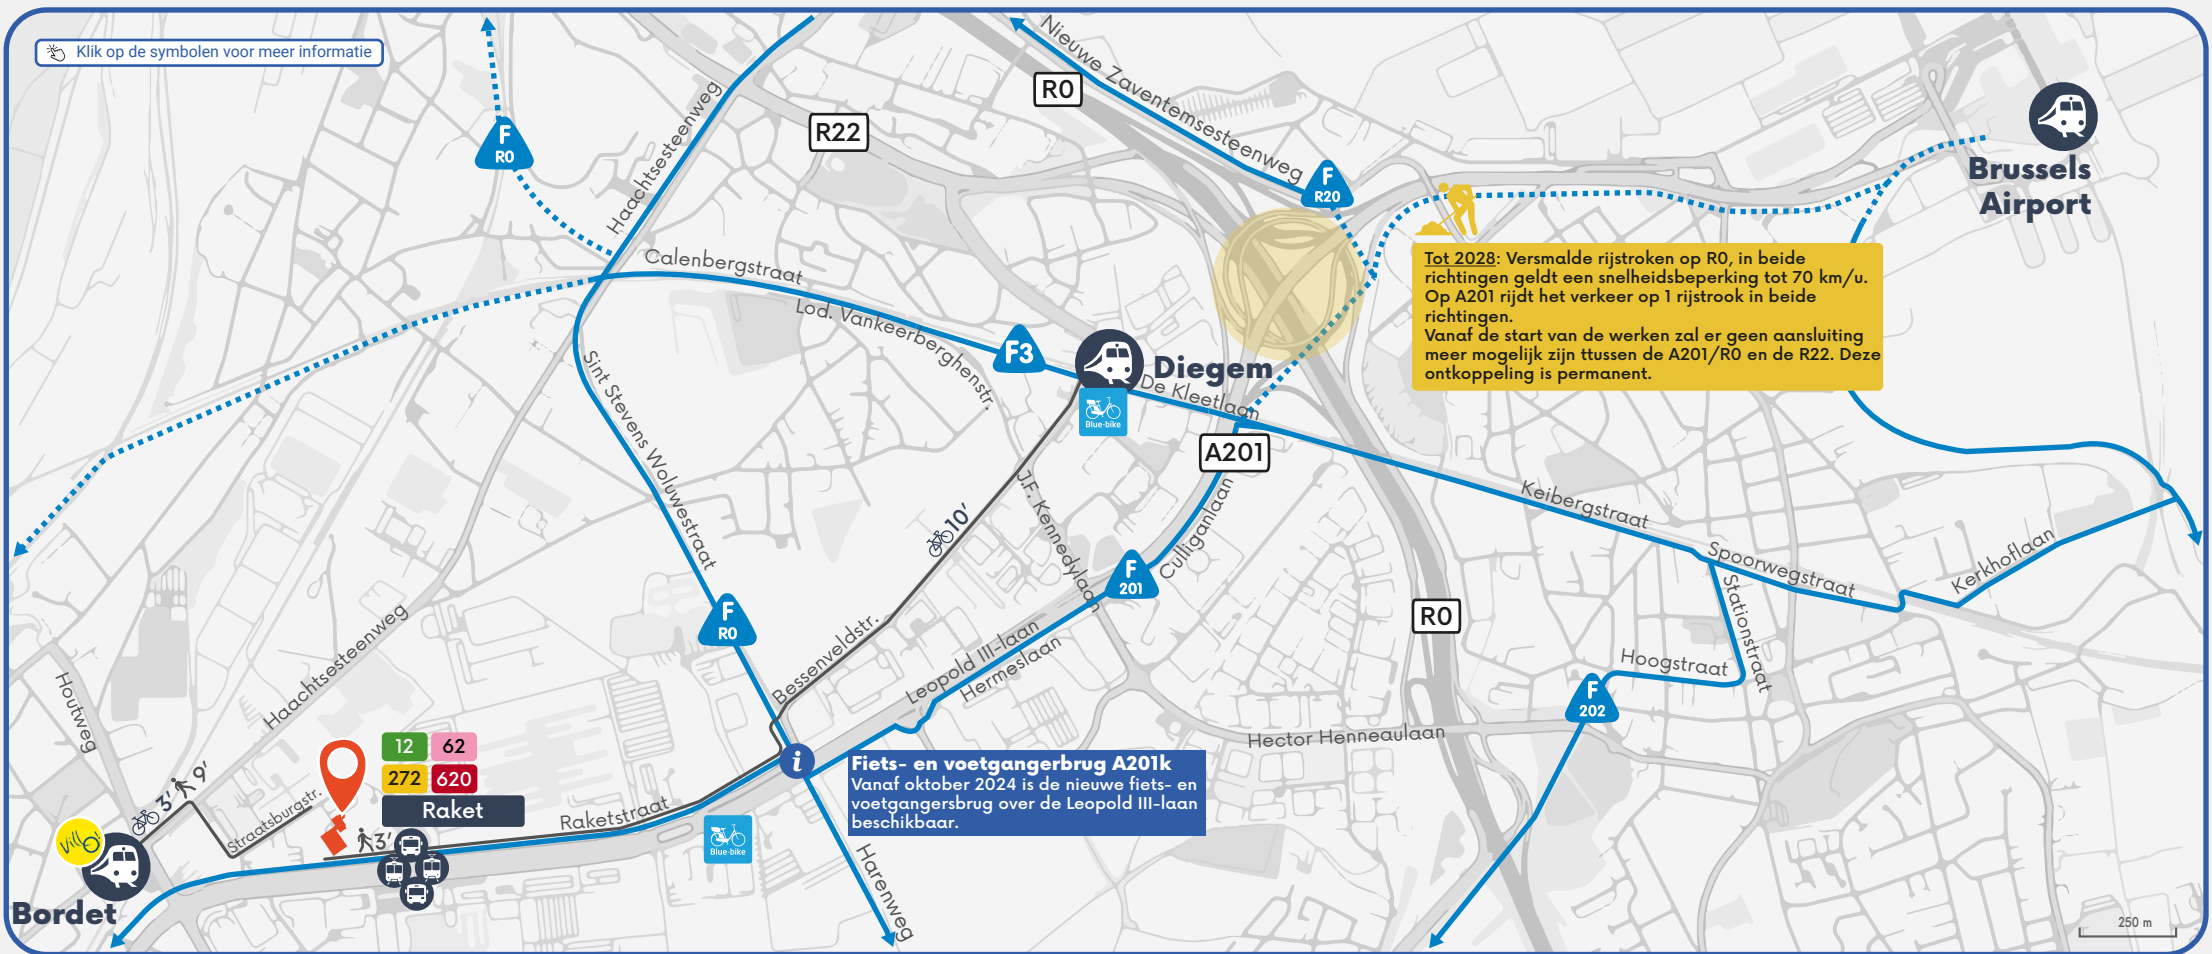

Roularta Media Group

Raketstraat 50
1130 Brussel
02 702 45 11

Fiets

Fietsssnelwegen
 — Befietsbaar
 - - - Gepland

Gewestelijke Fietsroutes
 —

i Klik [hier](#) voor meer info

i Klik [hier](#) voor meer info

Auto

Openbaar vervoer

Bordet
 800 m 9 min 3 min

Diegem
 2,8 km 10 min

Blue-bikes aanwezig. Klik [hier](#) voor meer info.
 €2,5/24h

i Plan [hier](#) je route met NMBS

Halte Raket 300 m 3 min

12 Troon - Brussels Airport 4-6/u

62 Kerkhof van Jette - Eurocontrol 5/u

272 Brussel - Zaventem 2/u

620 Anderlecht - Zaventem 2/u Enkel 's nachts

i Plan [hier](#) je route met MIVB

i Plan [hier](#) je route met De Lijn

Powered by
vo ka Kamer van Koophandel
 Vlaams-Brabant