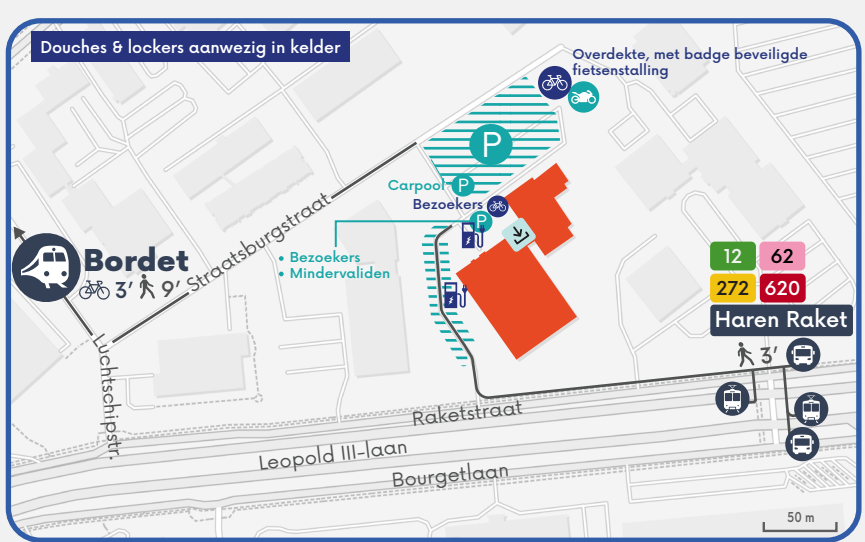

Roularta Media Group

Raketstraat 50
1130 Brussel
02 702 45 11

Fiets

Fietsssnelwegen
 — Befietsbaar
 - - - Gepland

Gewestelijke Fietsroutes
 —

i Klik [hier](#) voor meer info

i Klik [hier](#) voor meer info

Auto

Openbaar vervoer

Bordet
 800 m 9 min 3 min

Diegem
 2,8 km 10 min

Blue-bikes aanwezig. Klik [hier](#) voor meer info.
 €2,5/24h

i Plan [hier](#) je route met NMBS

Halte Raket 300 m 3 min

12 Troon - Brussels Airport 4-6/u

62 Kerkhof van Jette - Eurocontrol 5/u

272 Brussel - Zaventem 2/u

620 Anderlecht - Zaventem 2/u Enkel 's nachts

i Plan [hier](#) je route met MIVB

i Plan [hier](#) je route met De Lijn

Powered by
vo ka Kamer van Koophandel
 Vlaams-Brabant