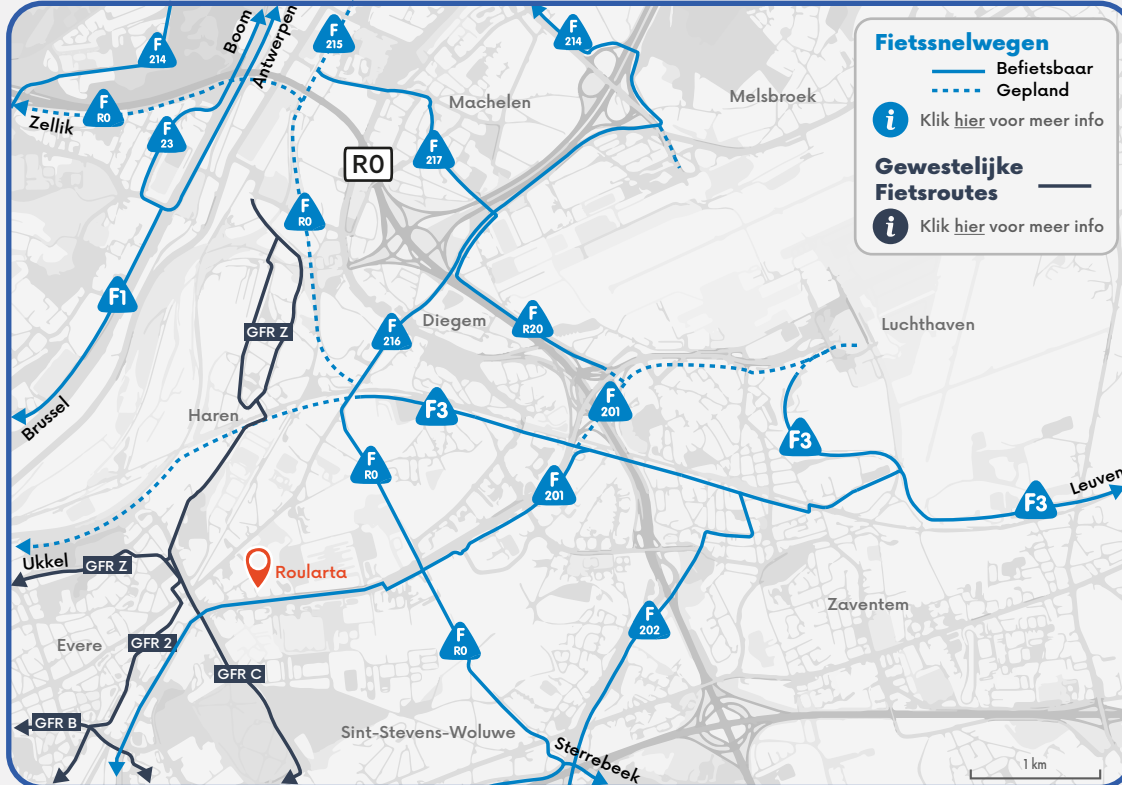

Roularta Media Group

Raketstraat 50
1130 Brussel
02 702 45 11

Fiets

Fietsssnelwegen
 — Befietsbaar
 - - - Gepland

Gewestelijke Fietsroutes
 —

i Klik [hier](#) voor meer info

i Klik [hier](#) voor meer info

Auto

Openbaar vervoer

Bordet
 800 m 9 min 3 min

Diegem
 2,8 km 10 min

Blue-bikes aanwezig. Klik [hier](#) voor meer info.
 €2,5/24h

i Plan [hier](#) je route met NMBS

Halte Raket 300 m 3 min

12 Troon - Brussels Airport 4-6/u

62 Kerkhof van Jette - Eurocontrol 5/u

272 Brussel - Zaventem 2/u

620 Anderlecht - Zaventem 2/u Enkel 's nachts

i Plan [hier](#) je route met MIVB

i Plan [hier](#) je route met De Lijn

Powered by
vo ka Kamer van Koophandel
 Vlaams-Brabant