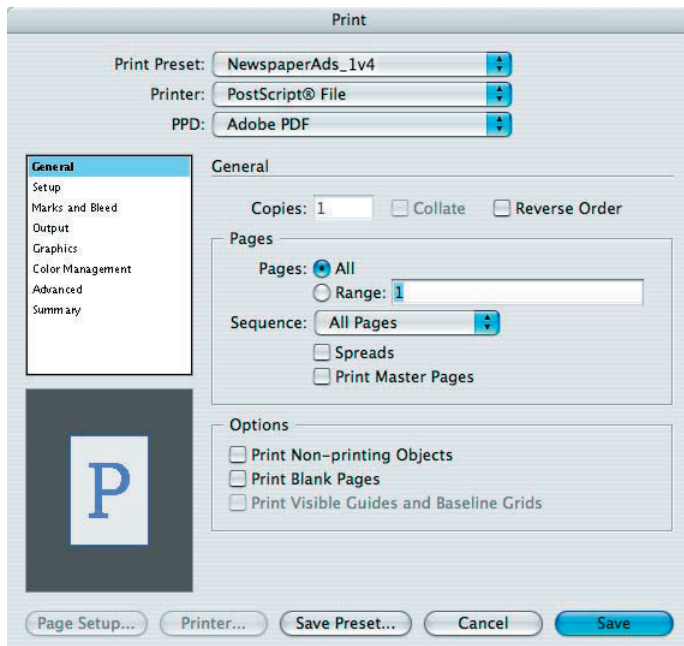

## REGLAGES COMPOSITE PS POUR InDesign 4 - 5 - 6 (CS2 - CS3 - CS4) + REGLAGE POUR ACROBAT DISTILLER 7 - 8 - 9

Création de PS composite en InDesign 4 - 5 - 6 (CS2 - CS3 - CS4)

X= largeur exacte du document  
Y= hauteur exacte du document