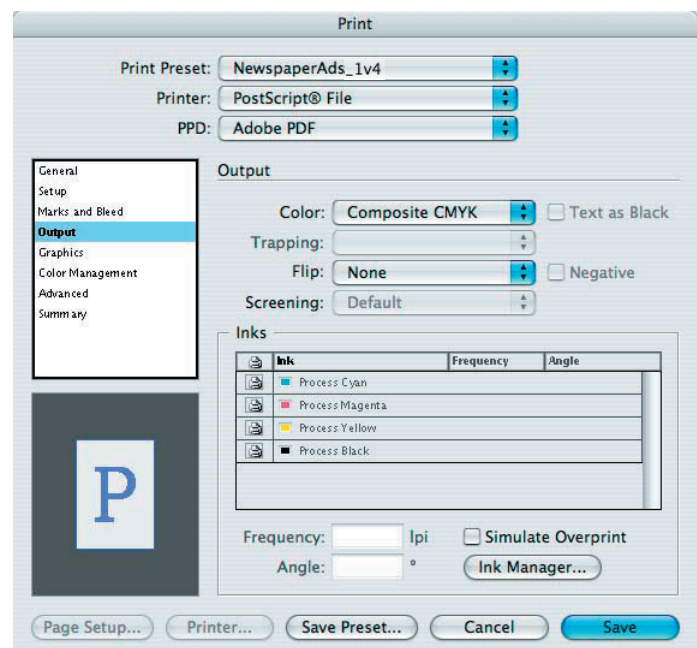

## REGLAGES COMPOSITE PS POUR InDesign 4 - 5 - 6 (CS2 - CS3 - CS4) + REGLAGE POUR ACROBAT DISTILLER 7 - 8 - 9

Création de PS composite en InDesign 4 - 5 - 6 (CS2 - CS3 - CS4)

X= largeur exacte du document  
Y= hauteur exacte du document