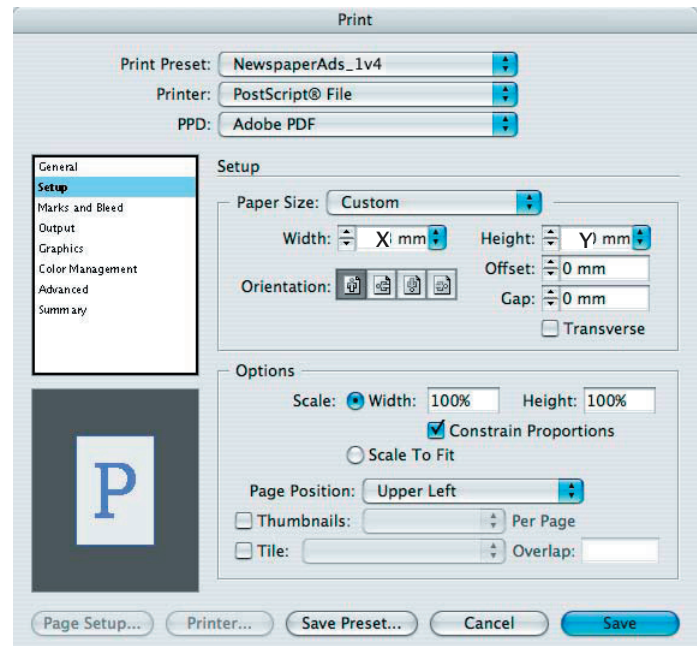

## REGLAGES COMPOSITE PS POUR InDesign 4 - 5 - 6 (CS2 - CS3 - CS4) + REGLAGE POUR ACROBAT DISTILLER 7 - 8 - 9

Création de PS composite en InDesign 4 - 5 - 6 (CS2 - CS3 - CS4)

X= largeur exacte du document  
Y= hauteur exacte du document