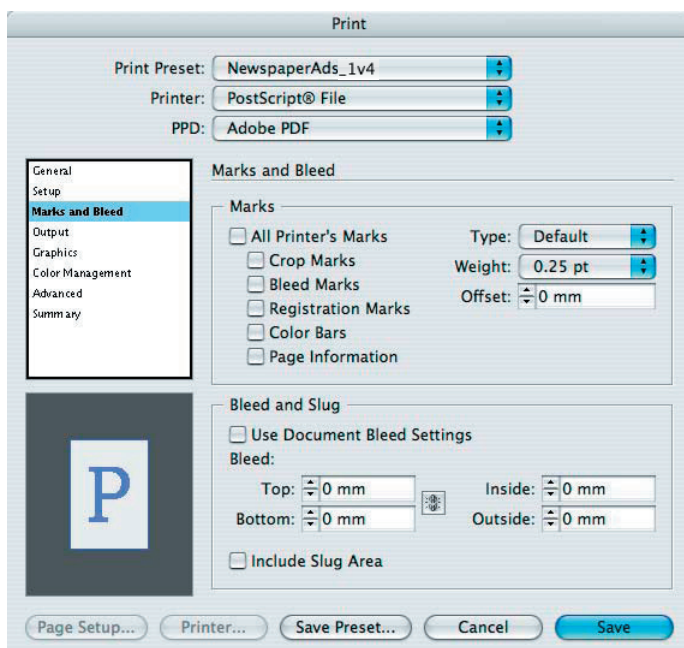

## REGLAGES COMPOSITE PS POUR InDesign 4 - 5 - 6 (CS2 - CS3 - CS4) + REGLAGE POUR ACROBAT DISTILLER 7 - 8 - 9

Création de PS composite en InDesign 4 - 5 - 6 (CS2 - CS3 - CS4)

X= largeur exacte du document  
Y= hauteur exacte du document