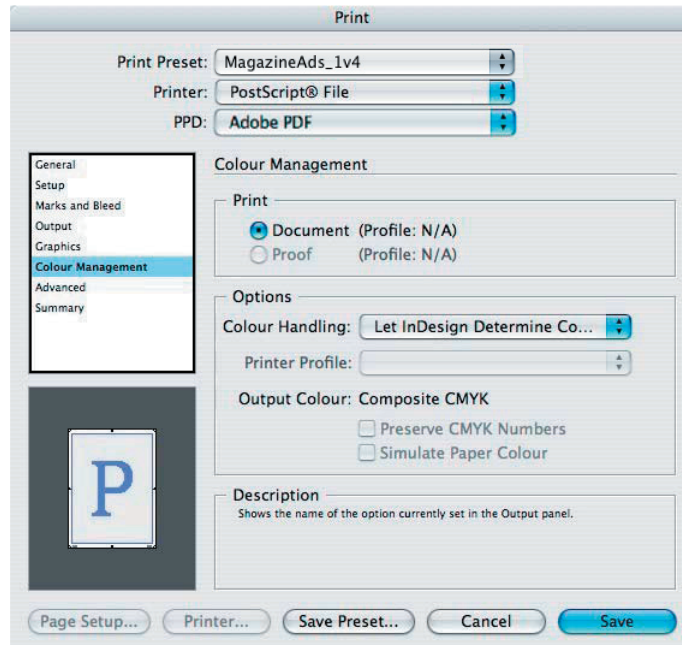

InDesign 4 (CS2)