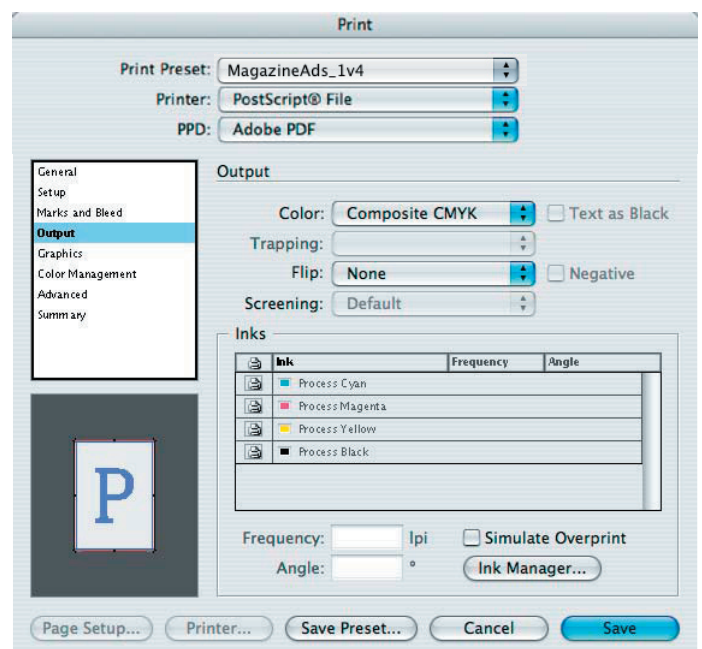

MagazineAds_1v4

REGLAGES COMPOSITE PS POUR InDesign 4 - 5 - 6 (CS2 - CS3 - CS4) + REGLAGE POUR ACROBAT DISTILLER 7 - 8 - 9

Création de PS composite en InDesign 4 - 5 - 6 (CS2 - CS3 - CS4)

X= largeur du document + 20 mm
Y= hauteur du document + 20 mm