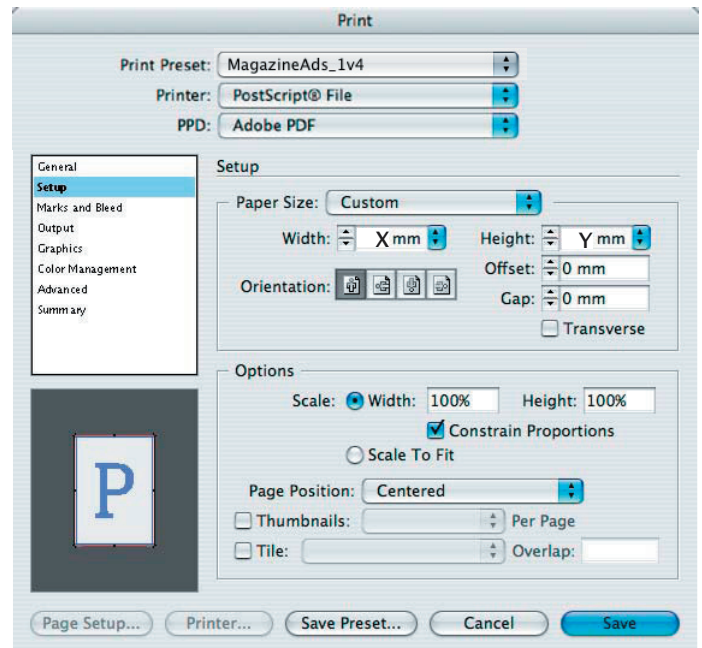

MagazineAds_1v4

REGLAGES COMPOSITE PS POUR InDesign 4 - 5 - 6 (CS2 - CS3 - CS4) + REGLAGE POUR ACROBAT DISTILLER 7 - 8 - 9

Création de PS composite en InDesign 4 - 5 - 6 (CS2 - CS3 - CS4)

X= largeur du document + 20 mm
Y= hauteur du document + 20 mm