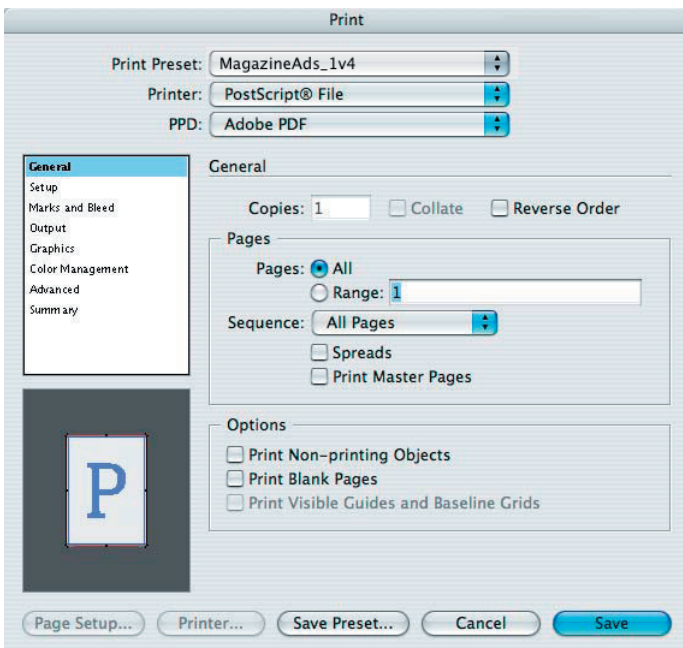

MagazineAds_1v4

REGLAGES COMPOSITE PS POUR InDesign 4 - 5 - 6 (CS2 - CS3 - CS4) + REGLAGE POUR ACROBAT DISTILLER 7 - 8 - 9

Création de PS composite en InDesign 4 - 5 - 6 (CS2 - CS3 - CS4)

X= largeur du document + 20 mm
Y= hauteur du document + 20 mm