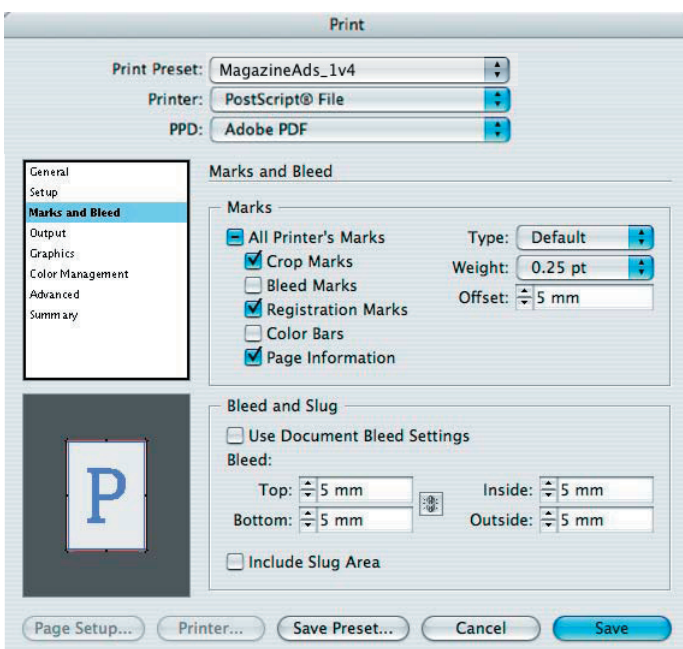

MagazineAds_1v4

REGLAGES COMPOSITE PS POUR InDesign 4 - 5 - 6 (CS2 - CS3 - CS4) + REGLAGE POUR ACROBAT DISTILLER 7 - 8 - 9

Création de PS composite en InDesign 4 - 5 - 6 (CS2 - CS3 - CS4)

X= largeur du document + 20 mm
Y= hauteur du document + 20 mm